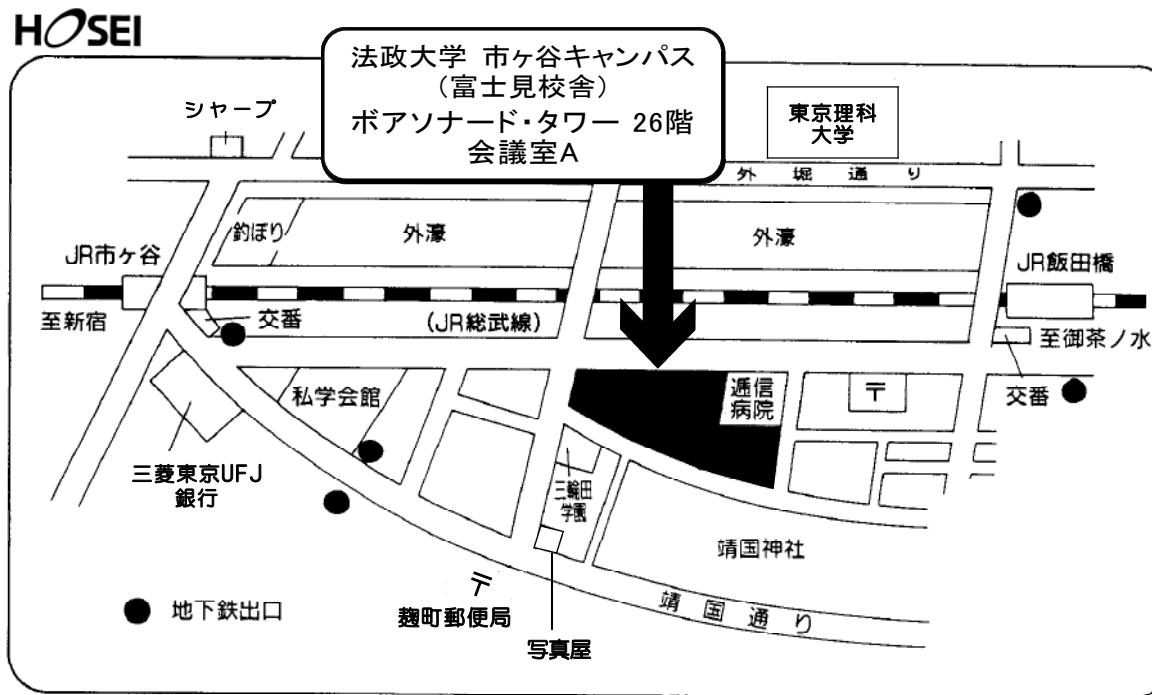

イノベーション・マネジメント研究センター 第8回講演会(2007年7月21日)	氏名(フリガナ) ( )	
	所 属	役 職
	希望連絡先 (○を付けてください)	
	〒 1. 勤務先 2. 自宅	
TEL: ( )		FAX: ( )
E-mail:		

〈会場案内図〉

法政大学市ヶ谷キャンパス 〒102-8160 東京都千代田区富士見2-17-1

- ●JR/総武線：市ヶ谷駅または飯田橋駅下車 徒歩10分
- ●地下鉄/都 営 新 宿 線：市ヶ谷駅下車 徒歩10分
- 都 営 大 江 戸 線：飯田橋駅下車 徒歩10分
- 東京メトロ東西線：飯田橋駅下車 徒歩10分
- 東京メトロ有楽町線：市ヶ谷駅または飯田橋駅下車 徒歩10分

法政大学 イノベーション・マネジメント研究センター

〒102-8160 東京都千代田区富士見2-17-1

TEL: 03 (3264) 9420 FAX: 03 (3264) 4690

URL: <http://www.hosei.ac.jp/fujimi/riim>

E-mail: cbir@adm.hosei.ac.jp